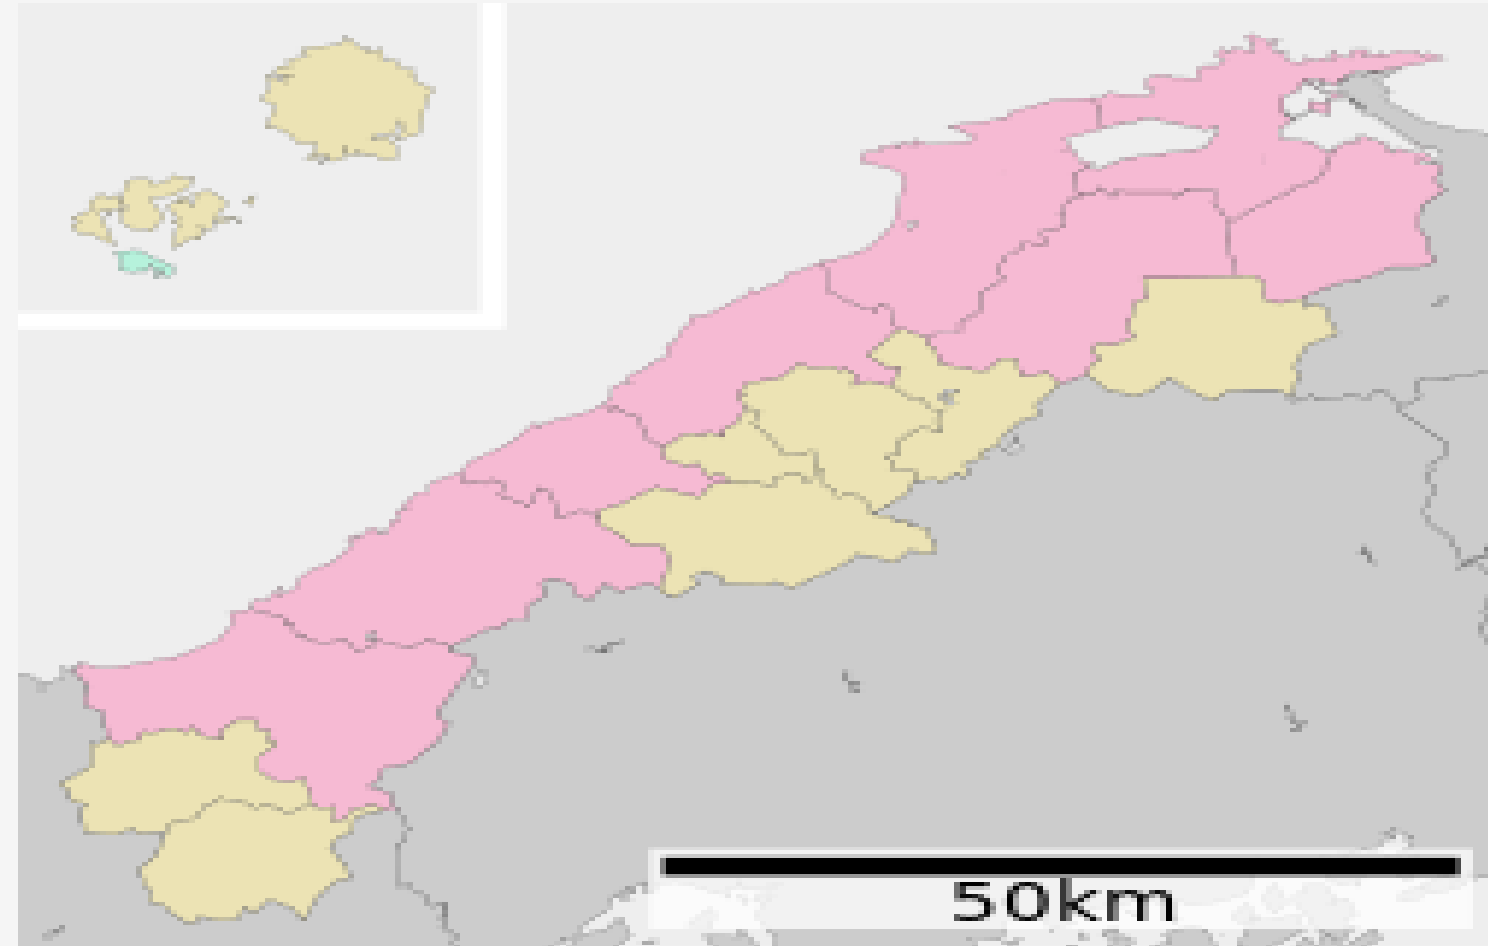

주고쿠 산지와 동해 사이 위치

“

”

시마네현 지리

01

서쪽

야마구치현

“

”

시마네현 지리

이

동쪽

돗토리현

“

시마네현 지리

”

01

남쪽

히로시마현

“

행정구역

”

03

- 시마네현 행정구역

“

행정구역

”

동부

- 옛날의 이즈모국속한 지역
- 마쓰에시(松江市) - 현청 소재지
- 이즈모시(出雲市)
- 야스기시(安来市)
- 운난시(雲南市)
- 니타군(仁多郡)
- 오쿠이즈모정(奥出雲町)
- 이시군(飯石郡)
- 이난정(飯南町)